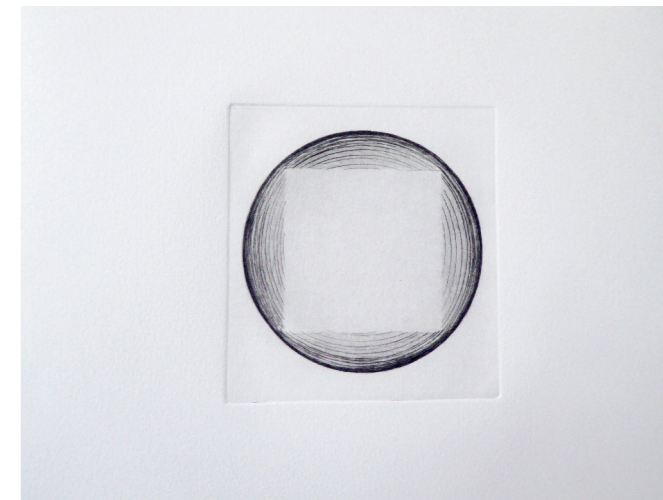

La Galerie MIRABILIA
vous invite au vernissage de l'exposition

Polarités

Sophie Curtil, pastels et gravures
Miloš Cvach, reliefs peints, dessins et gravures

le samedi 21 avril à 18 heures
en présence des artistes

Visite de l'exposition avec Sophie Curtil et Miloš Cvach : dimanche 22 avril à 11h

21 avril - 3 juin 2018

Ouverture du vendredi au dimanche et jours fériés de 14h à 19h. Autre accueil sur demande.

< Miloš Cvach, dessin, 50 x 65 cm - craies et crayons divers, 2014

Sophie Curtil, gravure, 25 x 33 cm - pointe sèche, 2012 >

MILOŠ CVACH

Relief, CP laqué, 147 x 69 x 15 cm, 2014

Galerie
MIRABILIA

Contact : Dominique Thibaud - Les Silhols, 07150 Lagorce
04 75 88 12 79 - 06 81 09 27 79
Mail : info@galeriemirabilia.fr
www.galeriemirabilia.fr