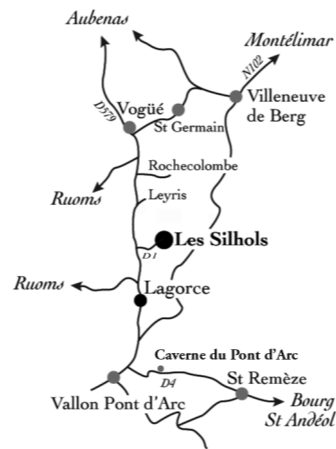

La Galerie MIRABILIA
vous invite au vernissage de l'exposition

Polarités

Sophie Curtil, pastels et gravures
Miloš Cvach, reliefs peints, dessins et gravures

le samedi 21 avril à 18 heures
en présence des artistes

Visite de l'exposition avec Sophie Curtil et Miloš Cvach : dimanche 22 avril à 11h

21 avril - 3 juin 2018

Ouverture du vendredi au dimanche et jours fériés de 14h à 19h. Autre accueil sur demande.

< Miloš Cvach, dessin, 50 x 65 cm - craies et crayons divers, 2014

Sophie Curtil, gravure, 25 x 33 cm - pointe sèche, 2012 >

MILOŠ CVACH

Relief, CP laqué, 147 x 69 x 15 cm, 2014

Galerie
MIRABILIA

Contact : Dominique Thibaud - Les Silhols, 07150 Lagorce
04 75 88 12 79 - 06 81 09 27 79
Mail : info@galeriemirabilia.fr
www.galeriemirabilia.fr

La galerie MIRABILIA est située à 3 km du village de Lagorce et
à 14 km de la Caverne du Pont d'Arc - Grotte Chauvet Pont d'Arc (UNESCO)
Latitude : 44.475693 - Longitude : 4.424206

Pastel sec, 75 x 106 cm, 2016